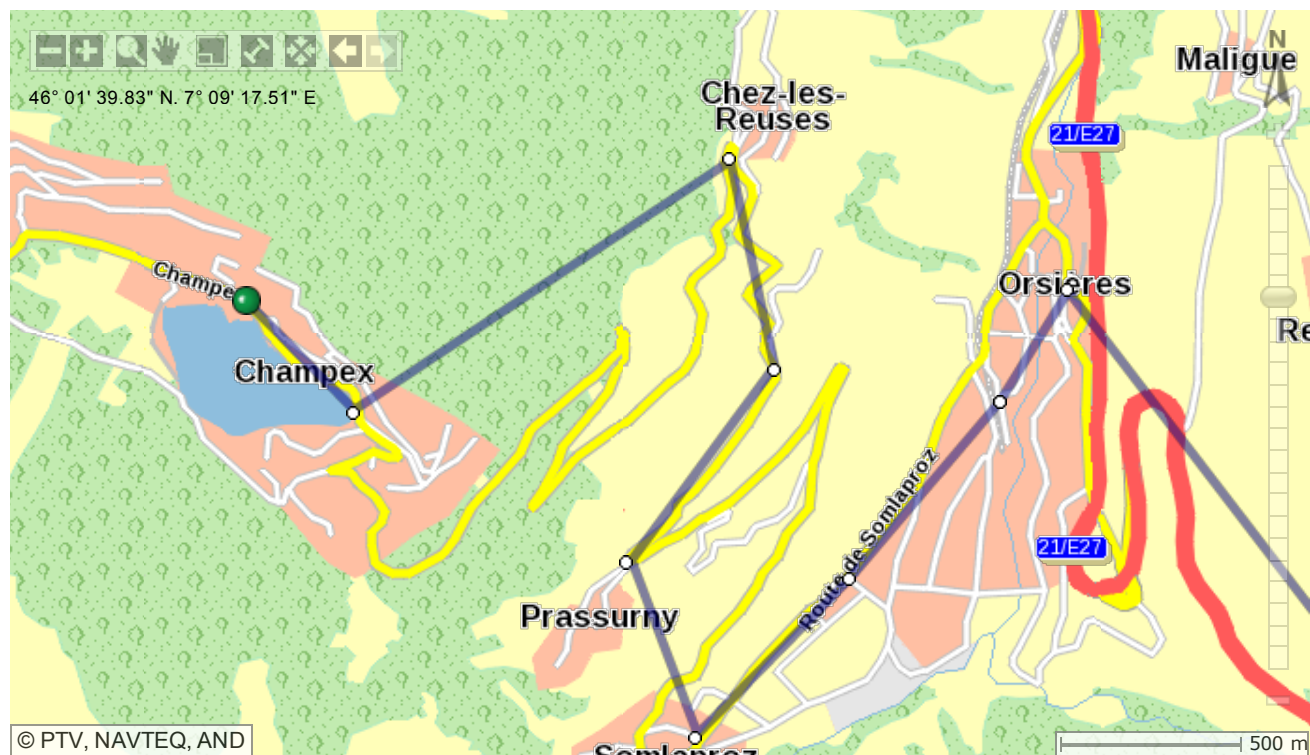

Récapitulatif des correspondances

	Gare/Arrêt	Date	Heure	Durée	Change	Voyage avec	Information
1	Champex, Lac	Me, 17.04.13	dép.	07:23	1:47	1	BUS
	Bourg-St-Pierre, Commune		arr.	09:10			
2	Champex, Lac	Me, 17.04.13	dép.	10:23	1:42	1	BUS
	Bourg-St-Pierre, Commune		arr.	12:05			
3	Champex, Lac	Me, 17.04.13	dép.	17:38	0:57	1	BUS
	Bourg-St-Pierre, Commune		arr.	18:35			
4	Champex, Lac	Me, 17.04.13	dép.	18:38	0:57	1	BUS
	Bourg-St-Pierre, Commune		arr.	19:35			

Vue détaillée - Relation 1

Gare/Arrêt	Date	Heure	Voie	Voyage avec	Remarques
Champex, Lac	Me, 17.04.13	dép.		BUS 3	Bus
Orsières, gare		arr.	07:45		
Orsières, gare		dép.		BUS 2105	Bus
Bourg-St-Pierre, Commune		arr.	09:10		

Durée: 1:47; circule Lu - Sa, pas 9., 20. Mai; aussi 9. Jun jusqu'au 29. Sep 2013 chaque jour

Départ Itinéraire Destination

Stops

- Trains
- Bus

Curiosités

- Restauration
- Hôtel
- Commerce
- Sport

 Tram Installation de transport à câble Bateau Culture et divertissement Institutions publics Services Tourisme Trafic

Vue détaillée - Relation 2

Gare/Arrêt	Date	Heure	Voie	Voyage avec	Remarques
Champex, Lac	Me, 17.04.13	dép. 10:23		BUS 7	Bus
Orsières, gare		arr. 10:45			
Orsières, gare		dép. 11:40		BUS 2111	Bus
Bourg-St-Pierre, Commune		arr. 12:05			